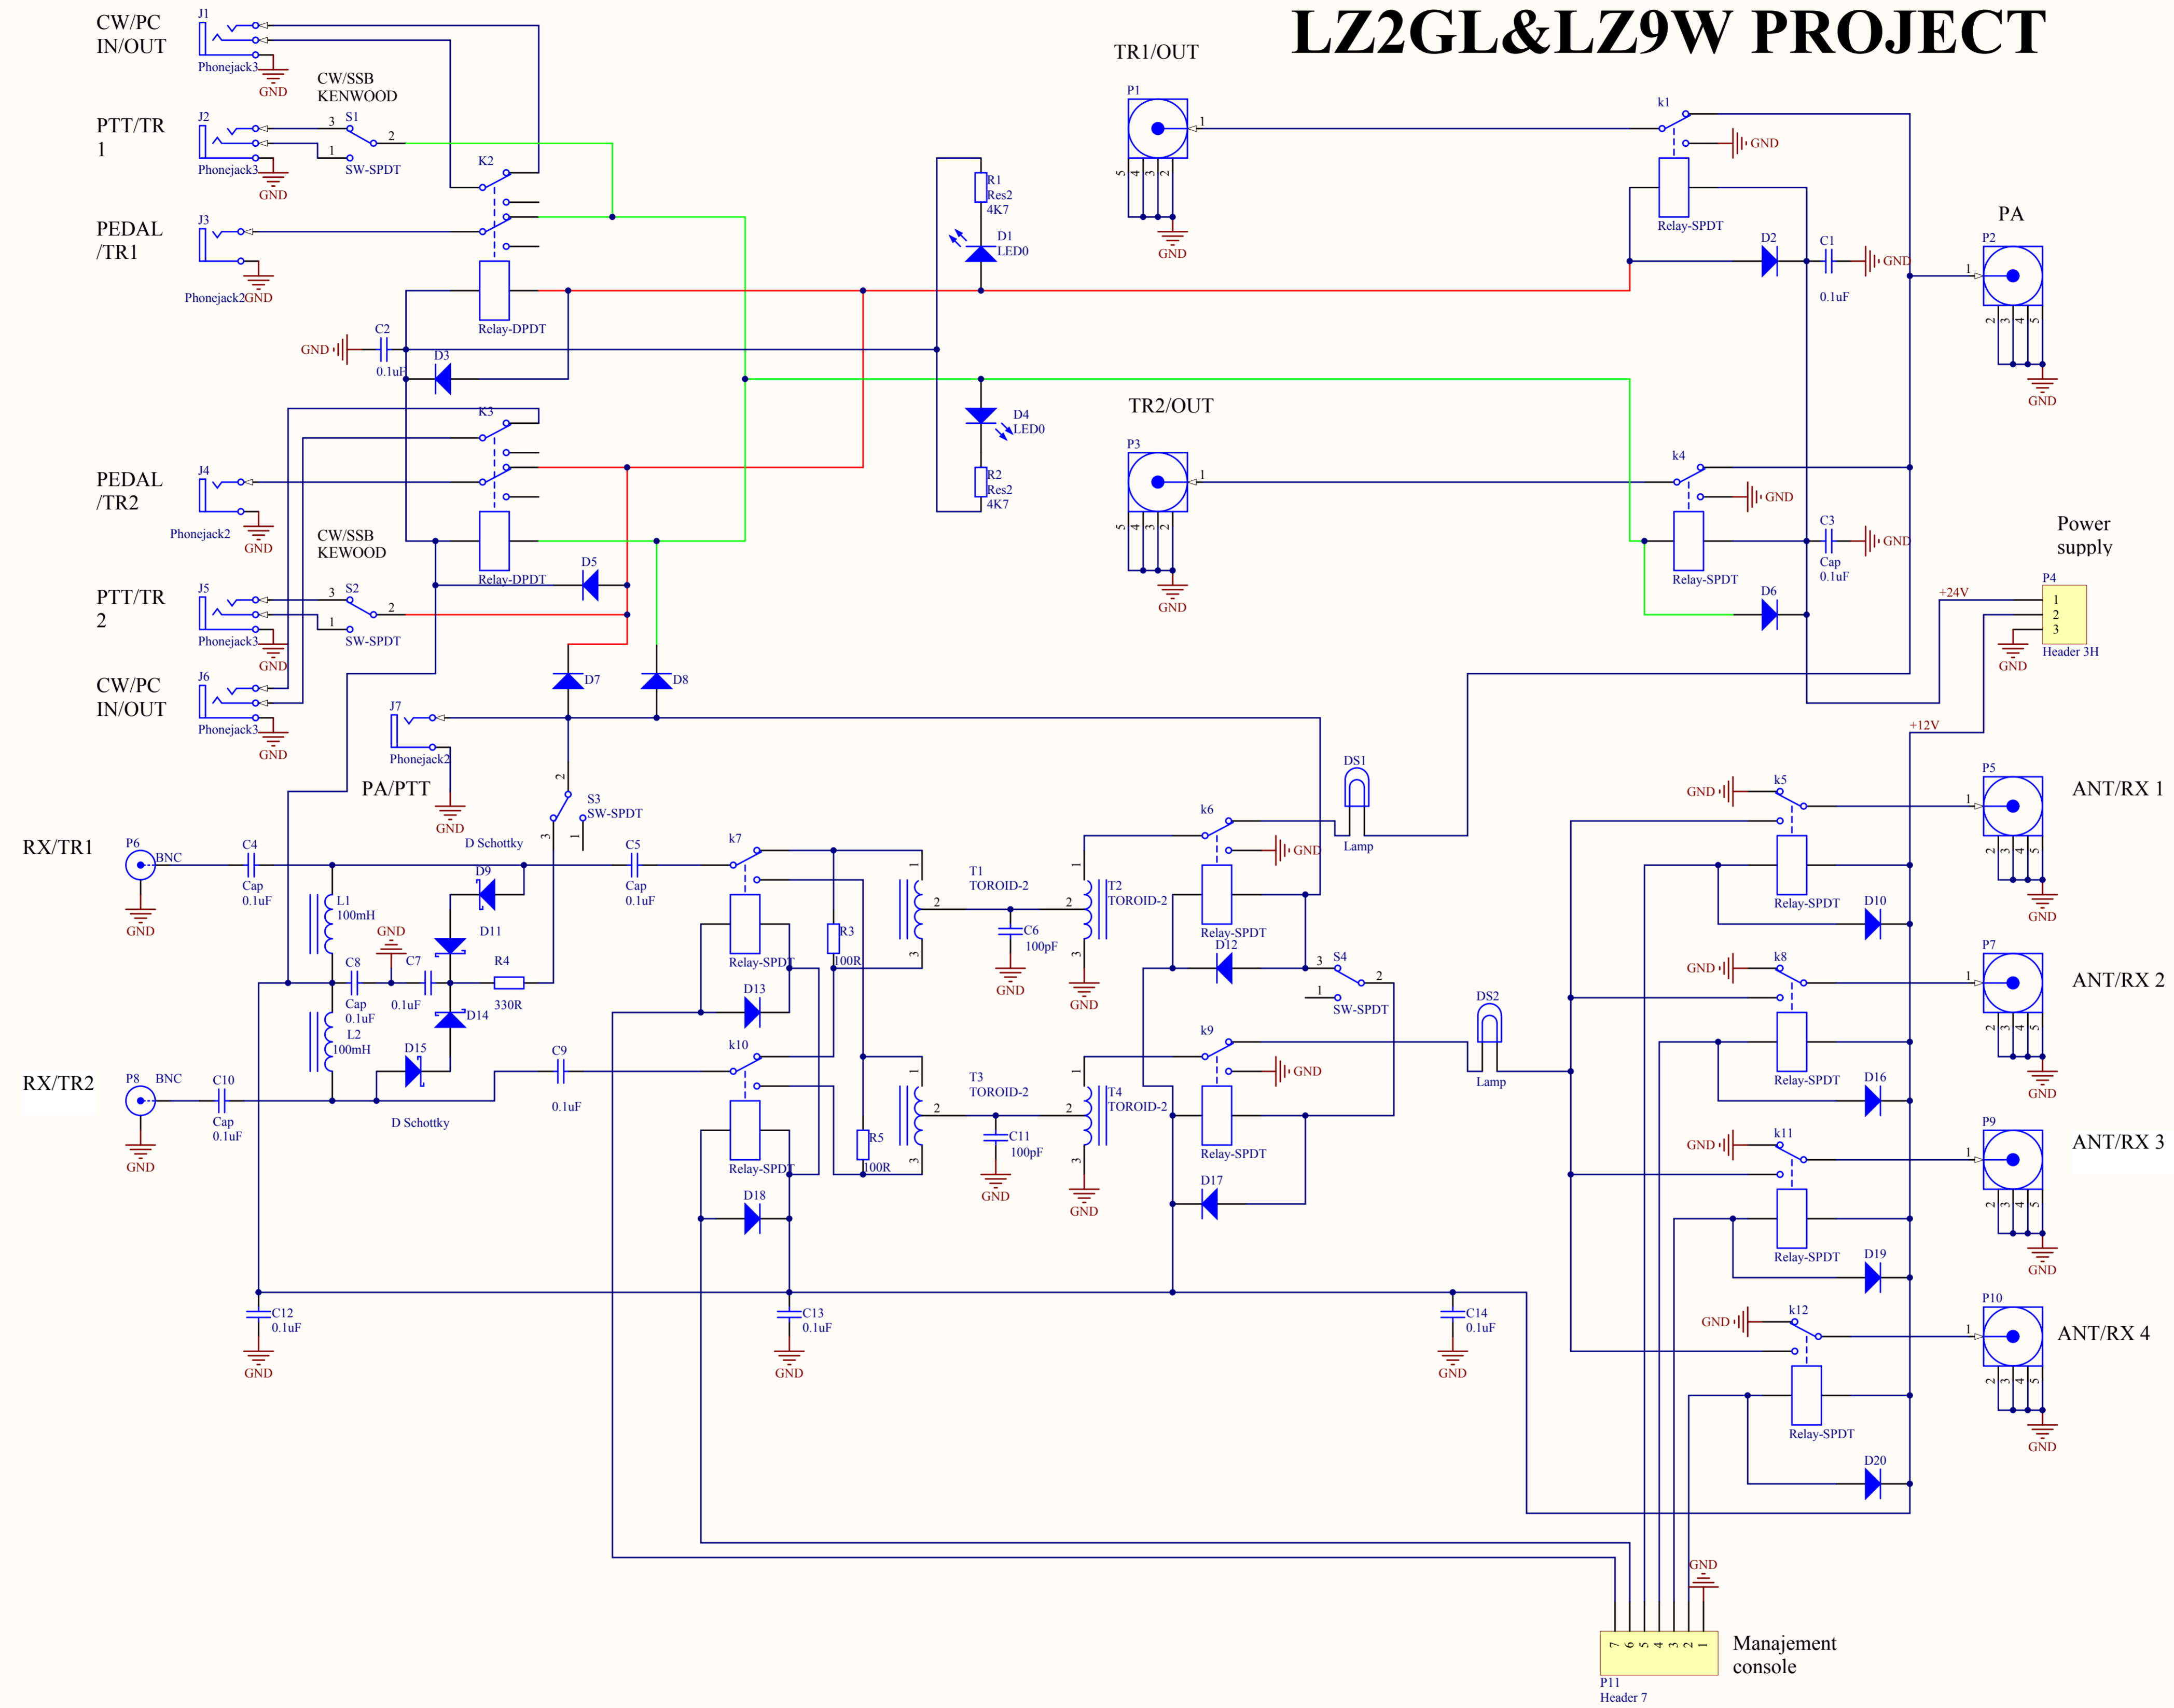

# LZ2GL&LZ9W PROJECT

| Title |                                                      |          |
|-------|------------------------------------------------------|----------|
| Size  | Number                                               | Revision |
| A2    |                                                      |          |
| Date: | 25.9.2011                                            | Sheet of |
| File: | C:\Documents and Settings\LZ9W\proj\LZ9W project\... |          |